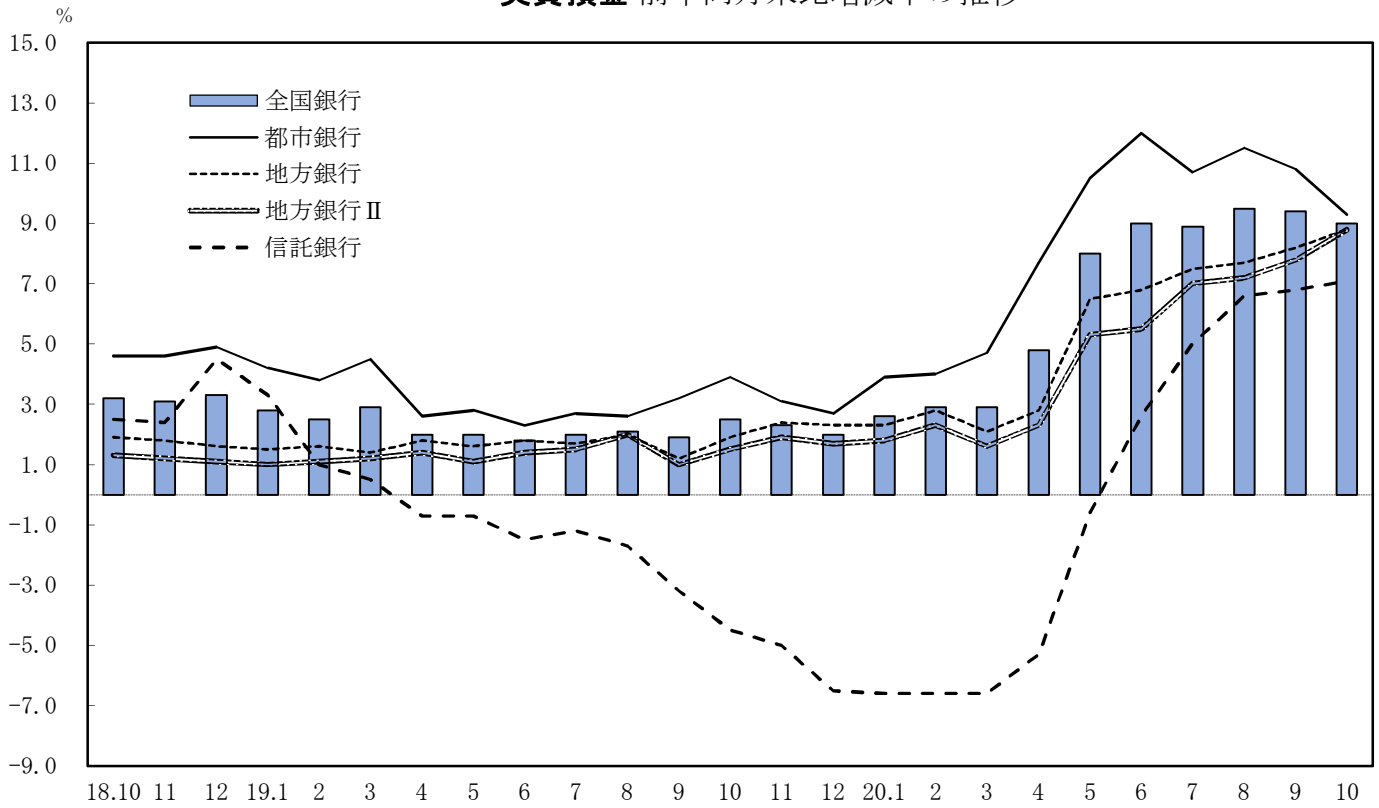

実質預金 前年同月末比増減率の推移

貸出金 前年同月末比増減率の推移