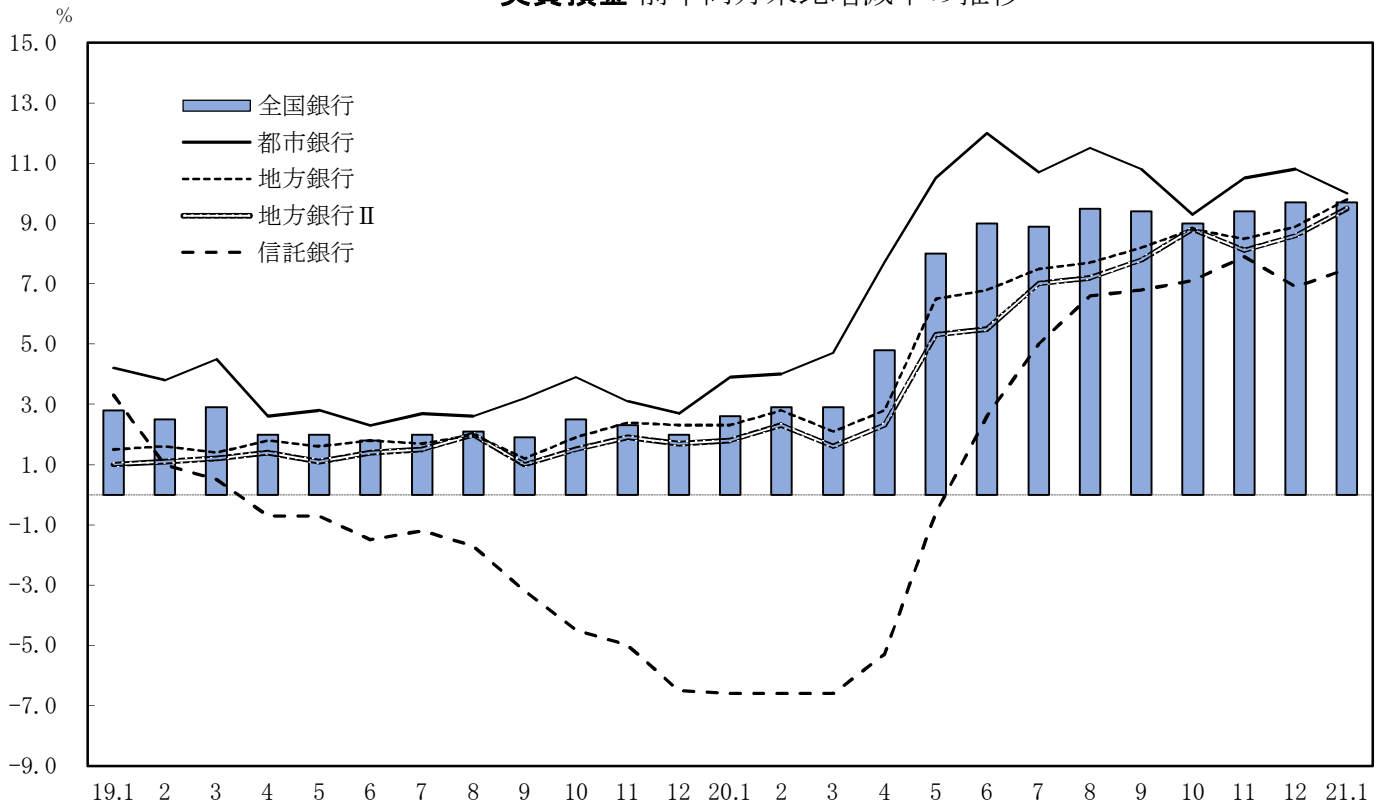

実質預金 前年同月末比増減率の推移

貸出金 前年同月末比増減率の推移