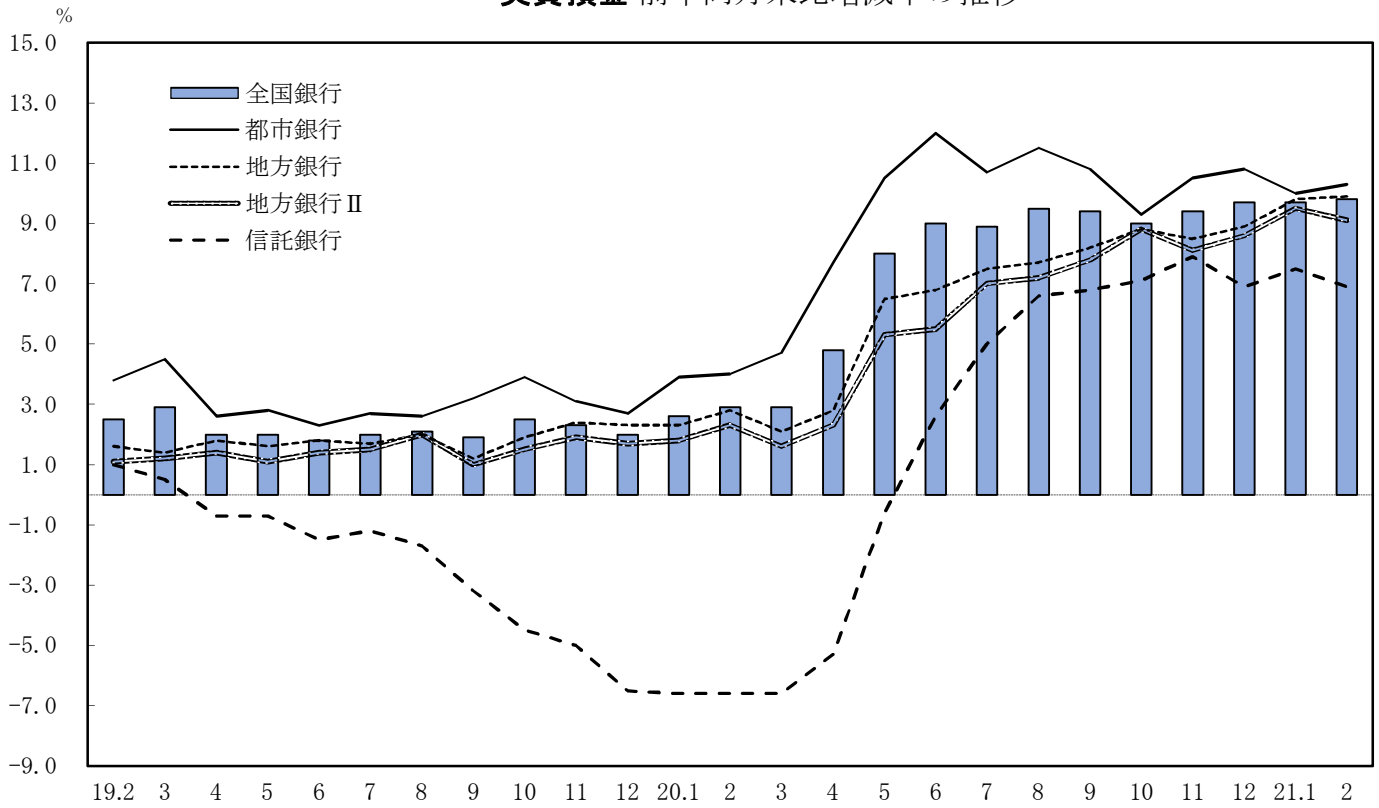

実質預金 前年同月末比増減率の推移

貸出金 前年同月末比増減率の推移