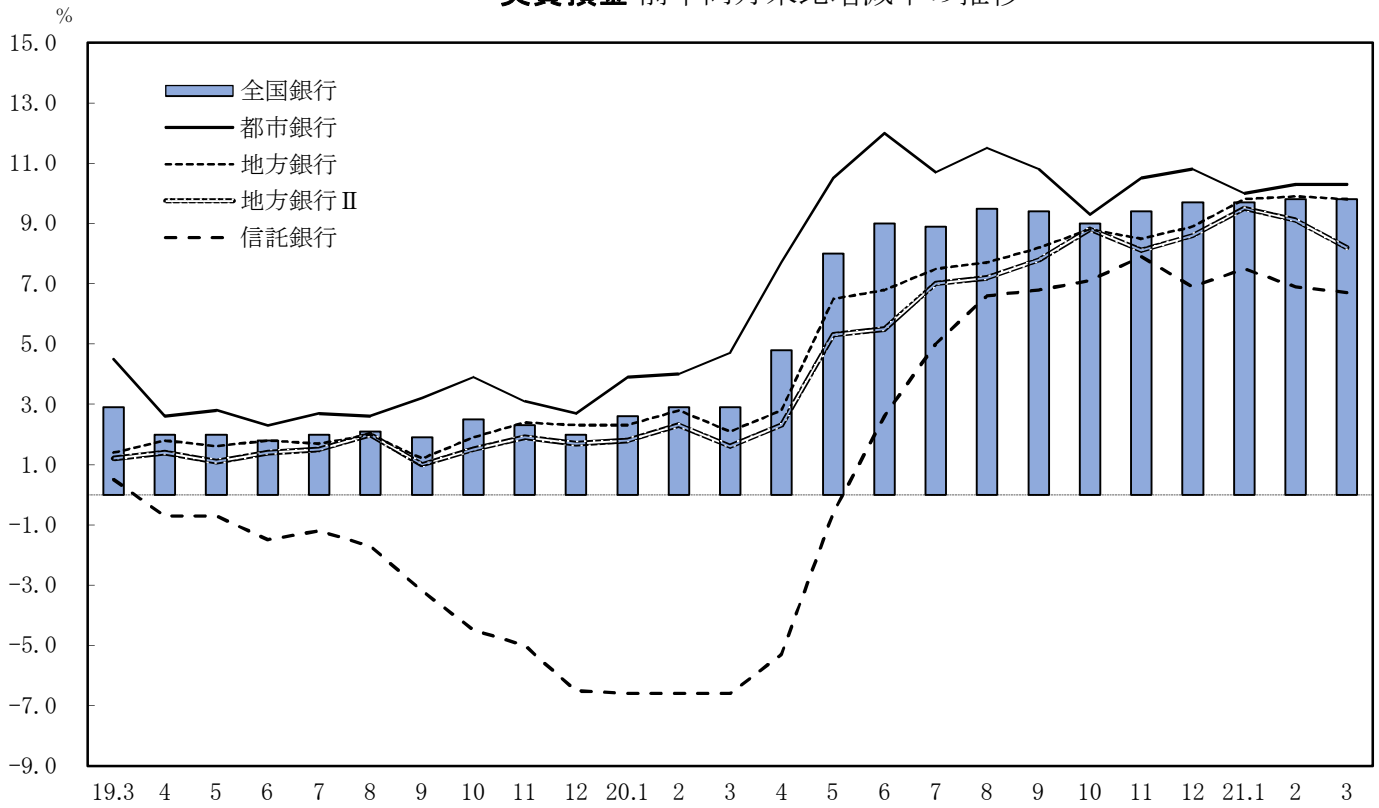

実質預金 前年同月末比増減率の推移

貸出金 前年同月末比増減率の推移