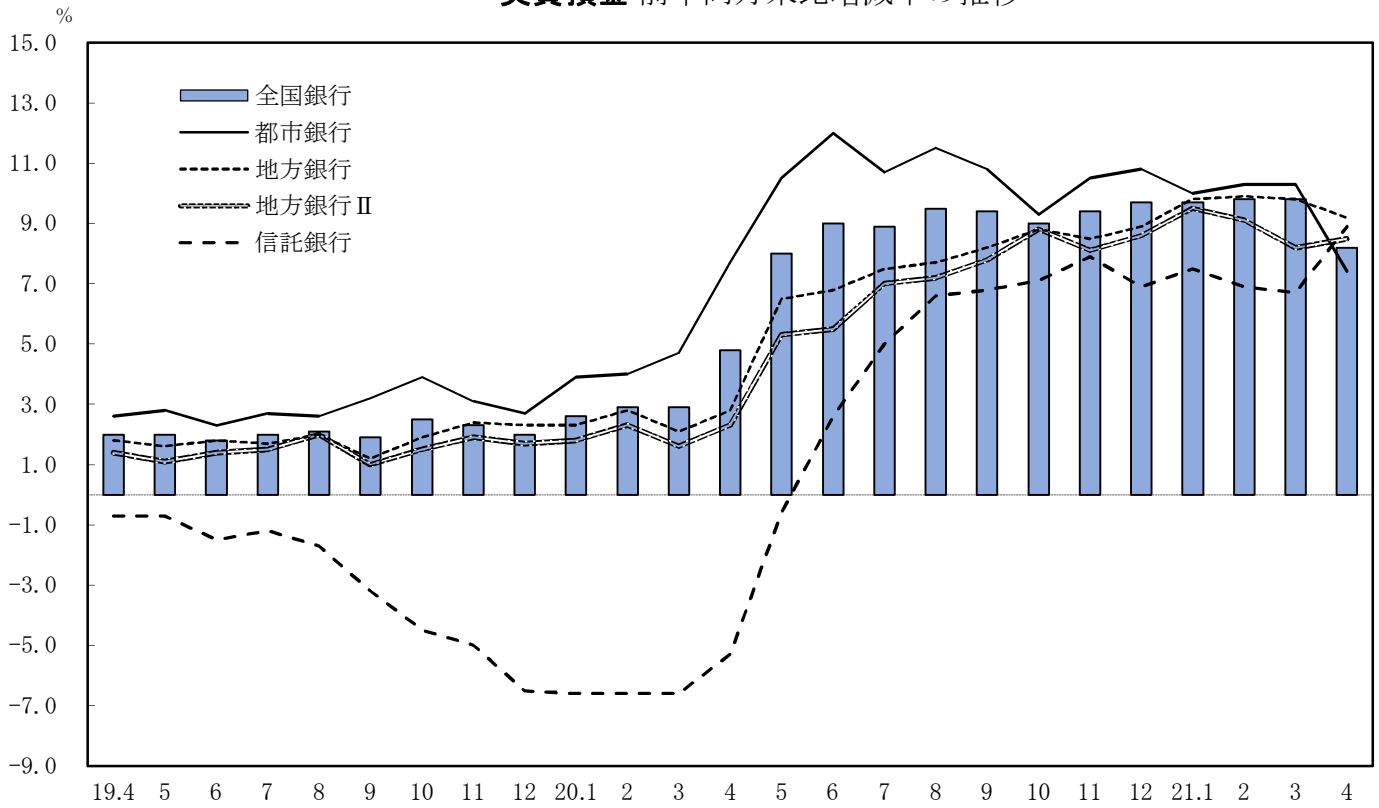

実質預金 前年同月末比増減率の推移

貸出金 前年同月末比増減率の推移