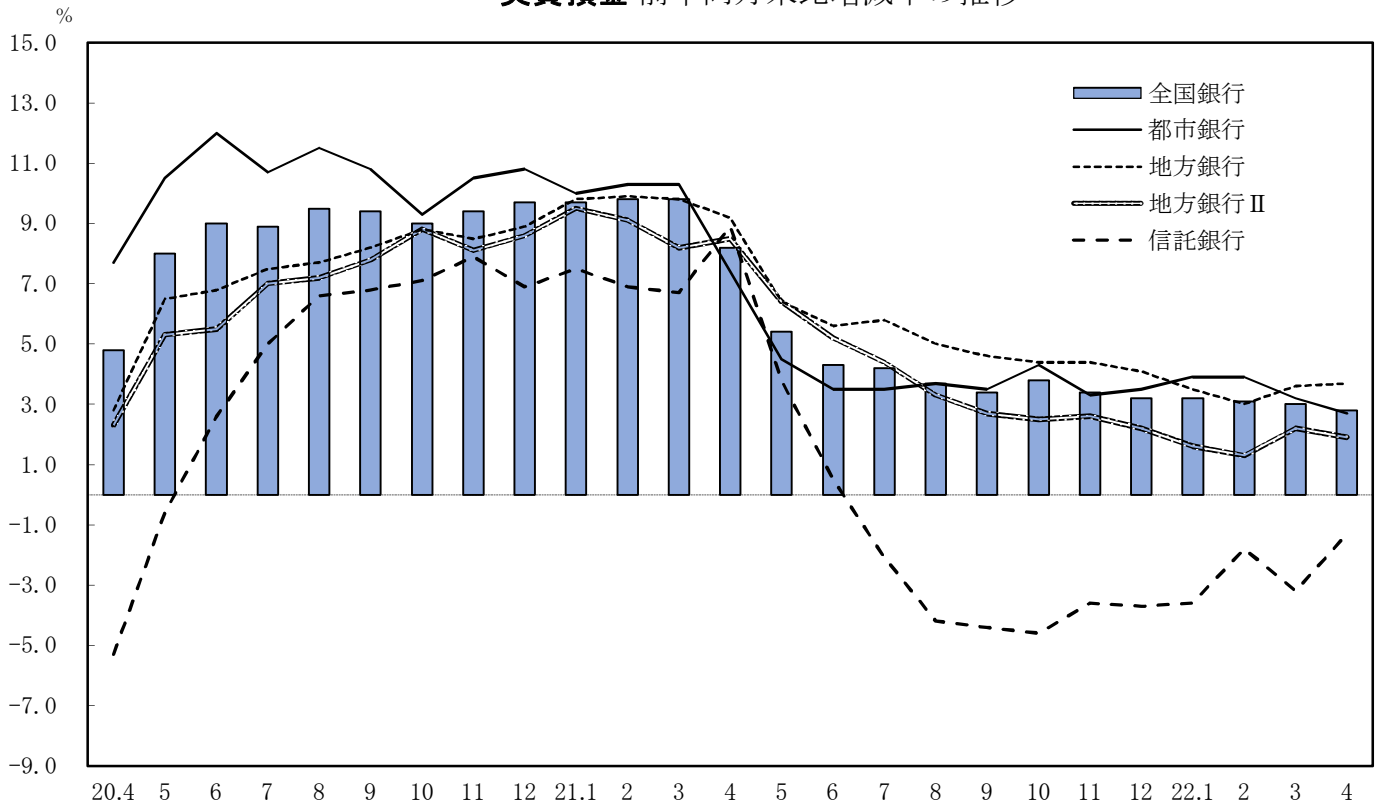

実質預金 前年同月末比増減率の推移

貸出金 前年同月末比増減率の推移