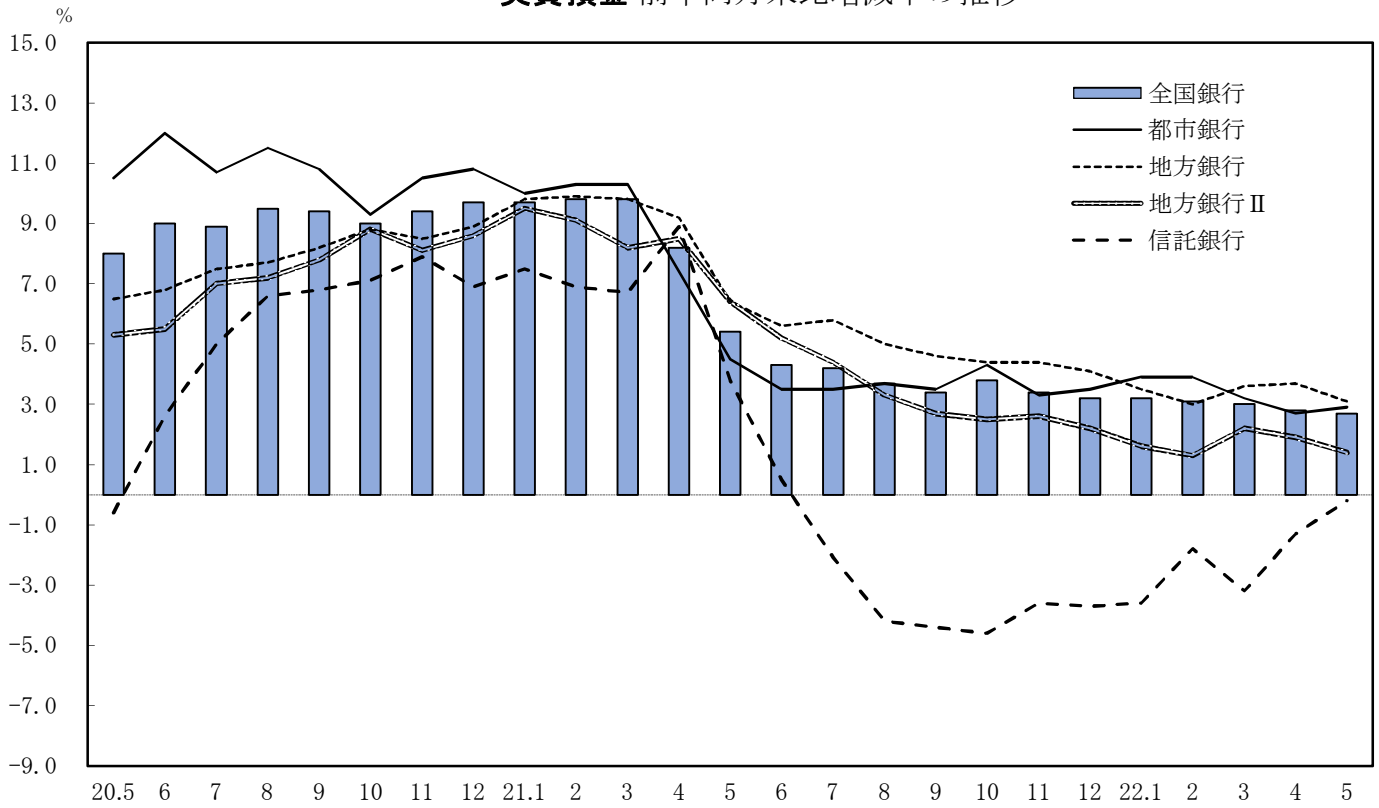

実質預金 前年同月末比増減率の推移

貸出金 前年同月末比増減率の推移