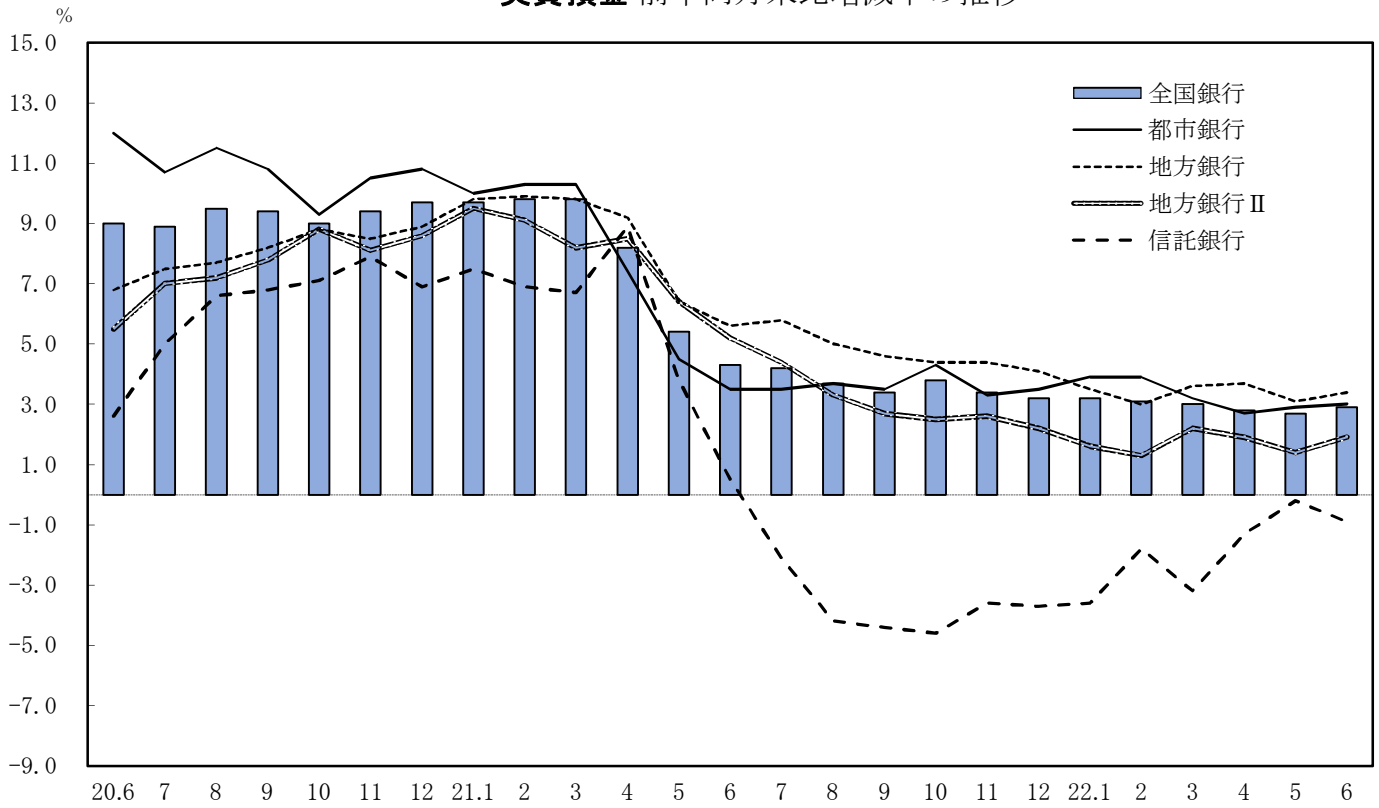

実質預金 前年同月末比増減率の推移

貸出金 前年同月末比増減率の推移