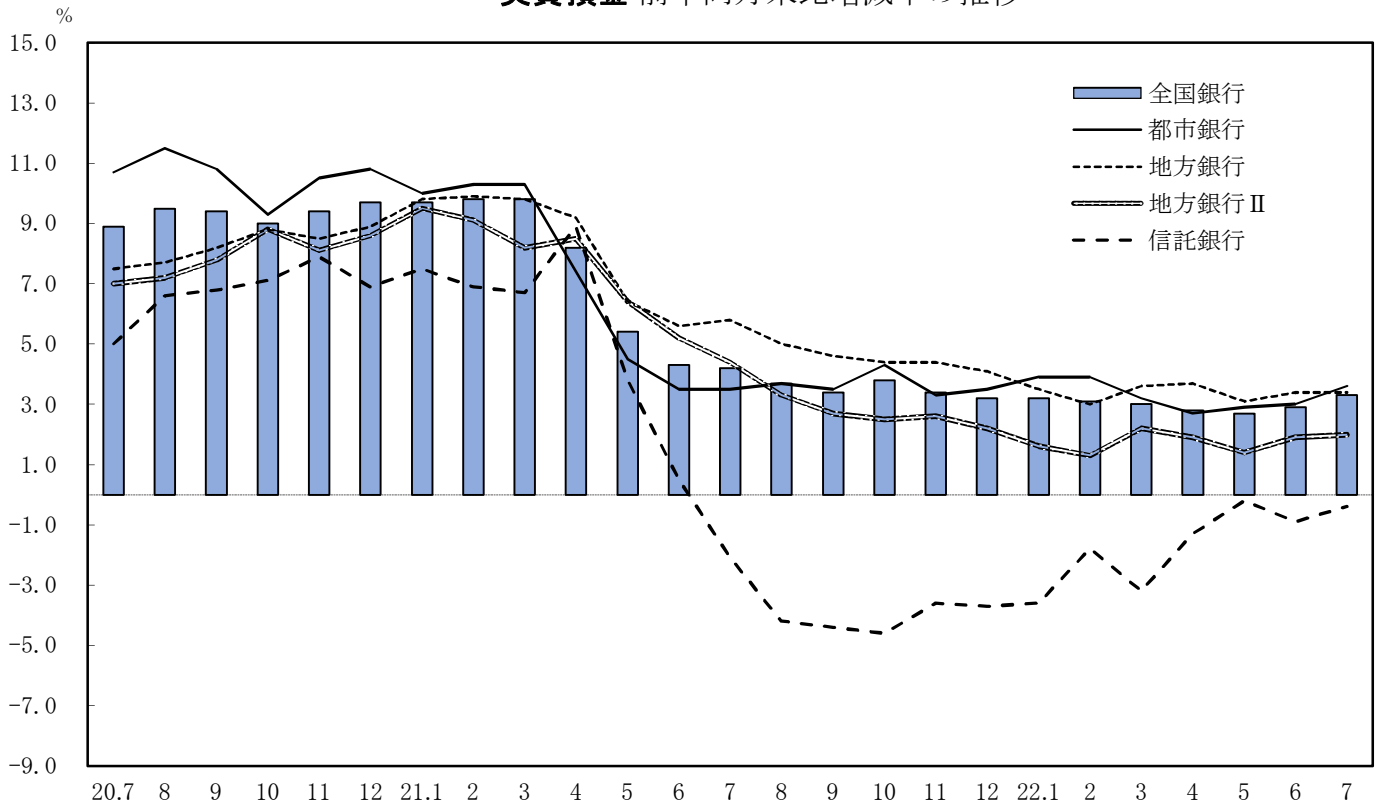

実質預金 前年同月末比増減率の推移

貸出金 前年同月末比増減率の推移