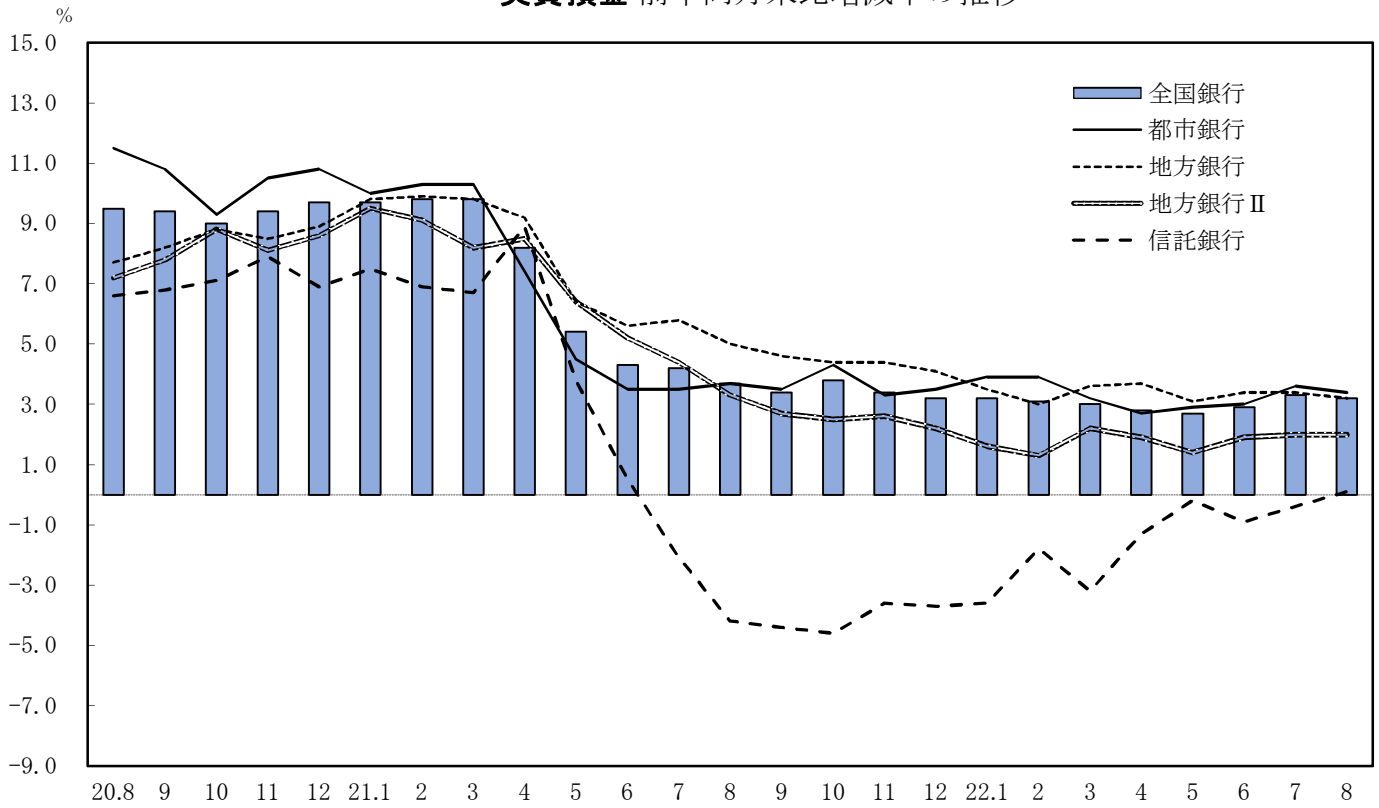

実質預金 前年同月末比増減率の推移

貸出金 前年同月末比増減率の推移