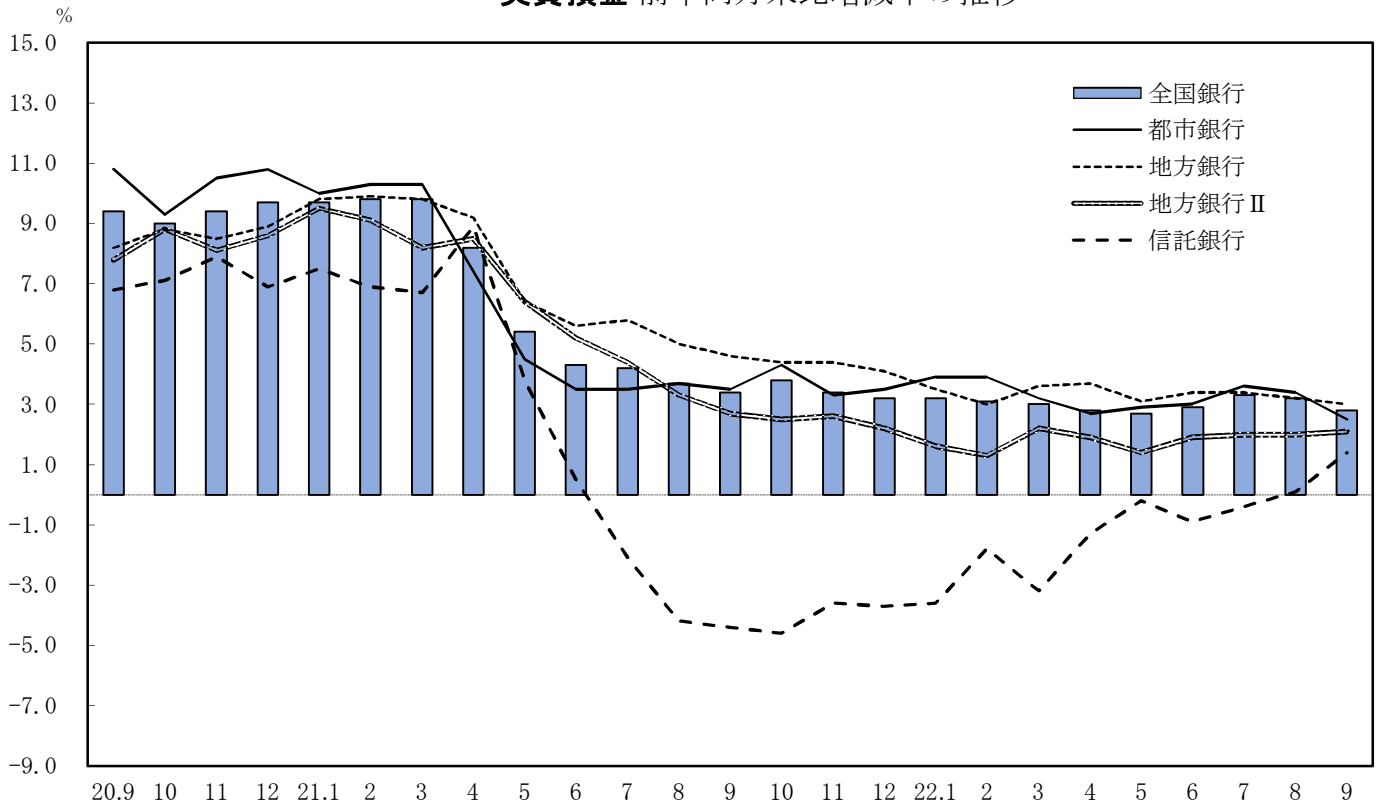

実質預金 前年同月末比増減率の推移

貸出金 前年同月末比増減率の推移