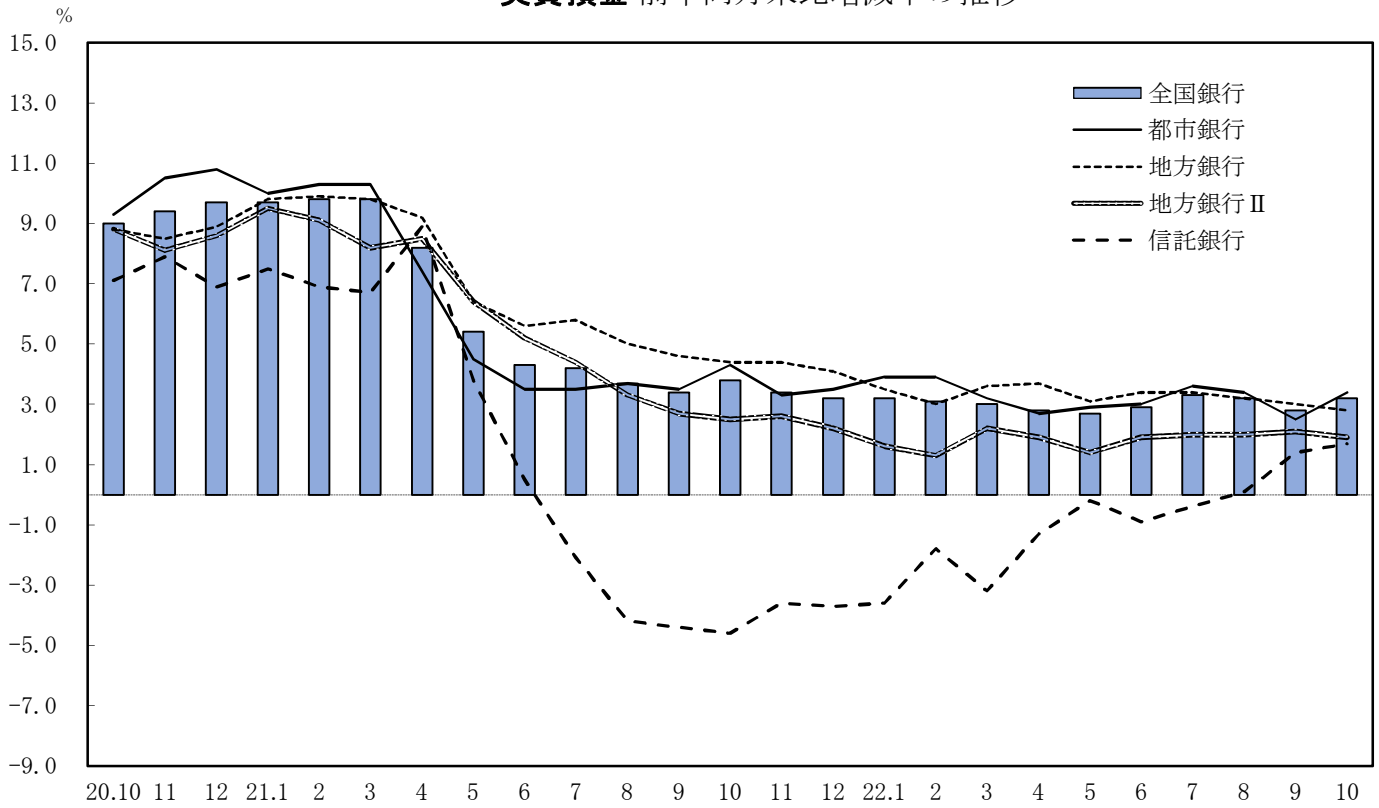

実質預金 前年同月末比増減率の推移

貸出金 前年同月末比増減率の推移