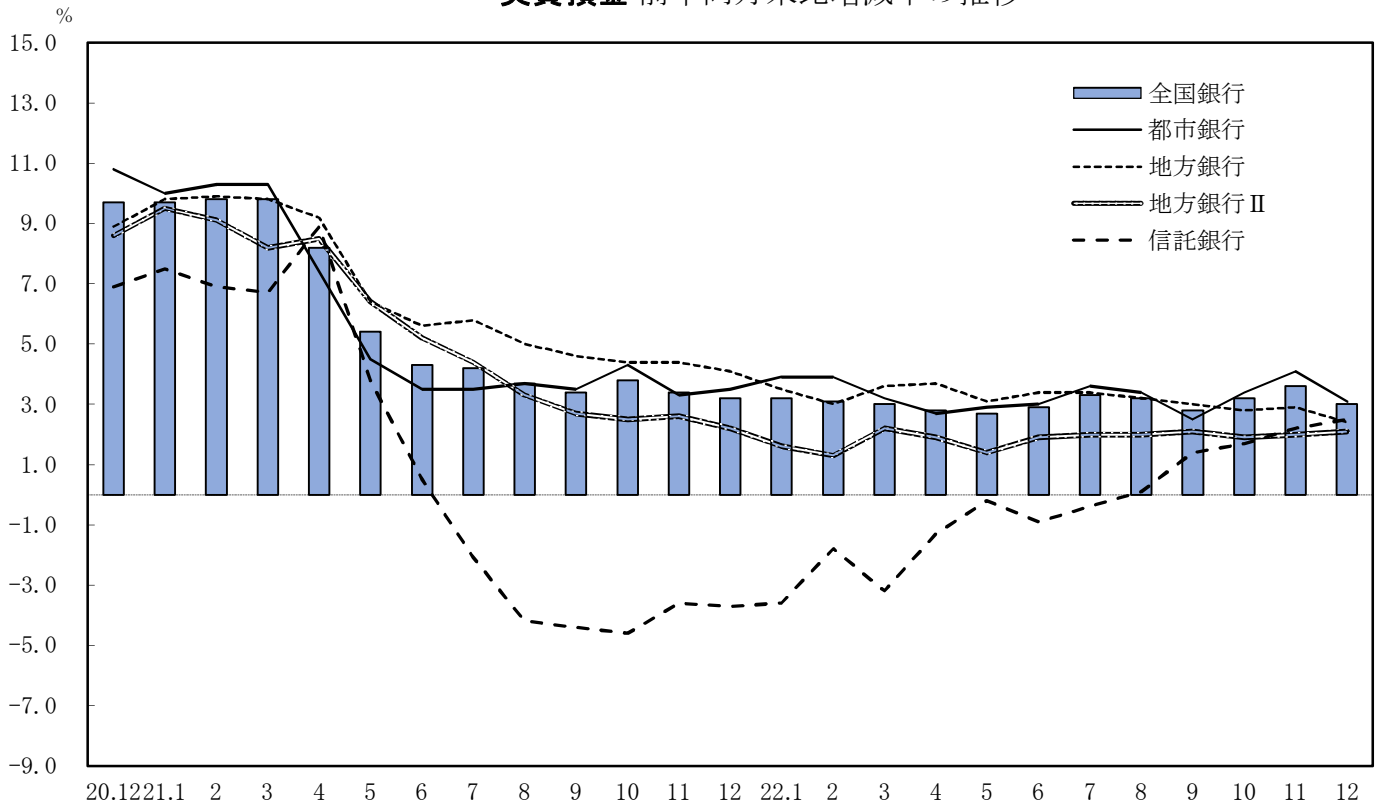

実質預金 前年同月末比増減率の推移

貸出金 前年同月末比増減率の推移