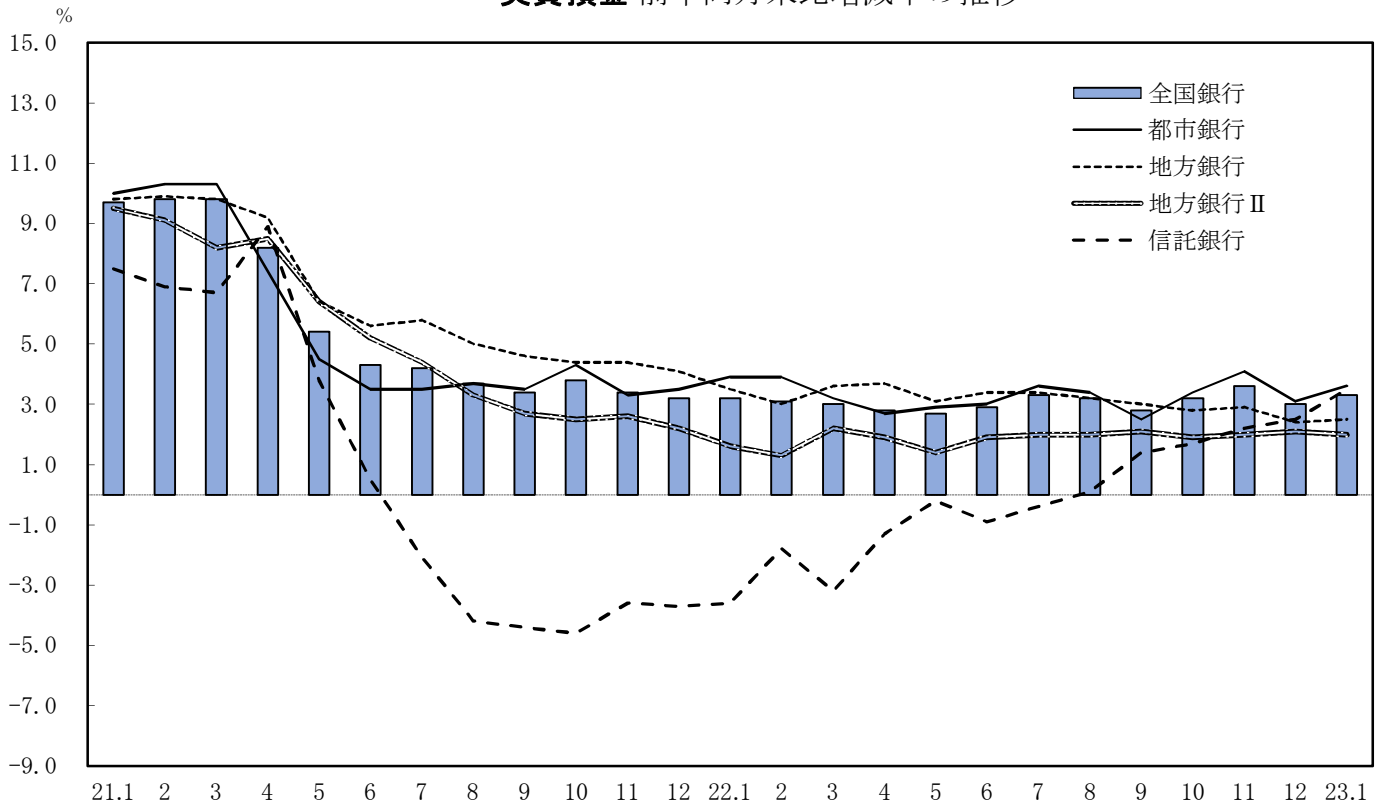

実質預金 前年同月末比増減率の推移

貸出金 前年同月末比増減率の推移