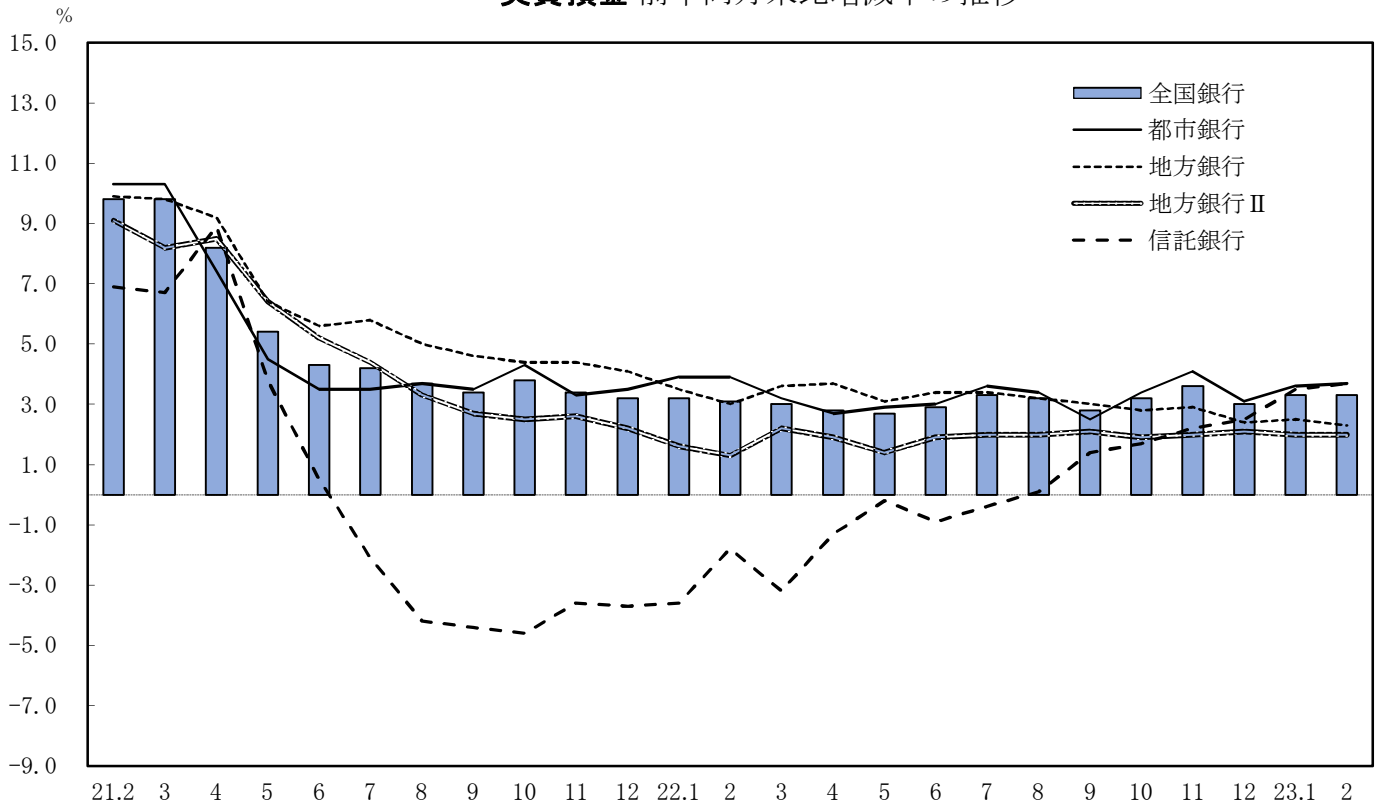

実質預金 前年同月末比増減率の推移

貸出金 前年同月末比増減率の推移