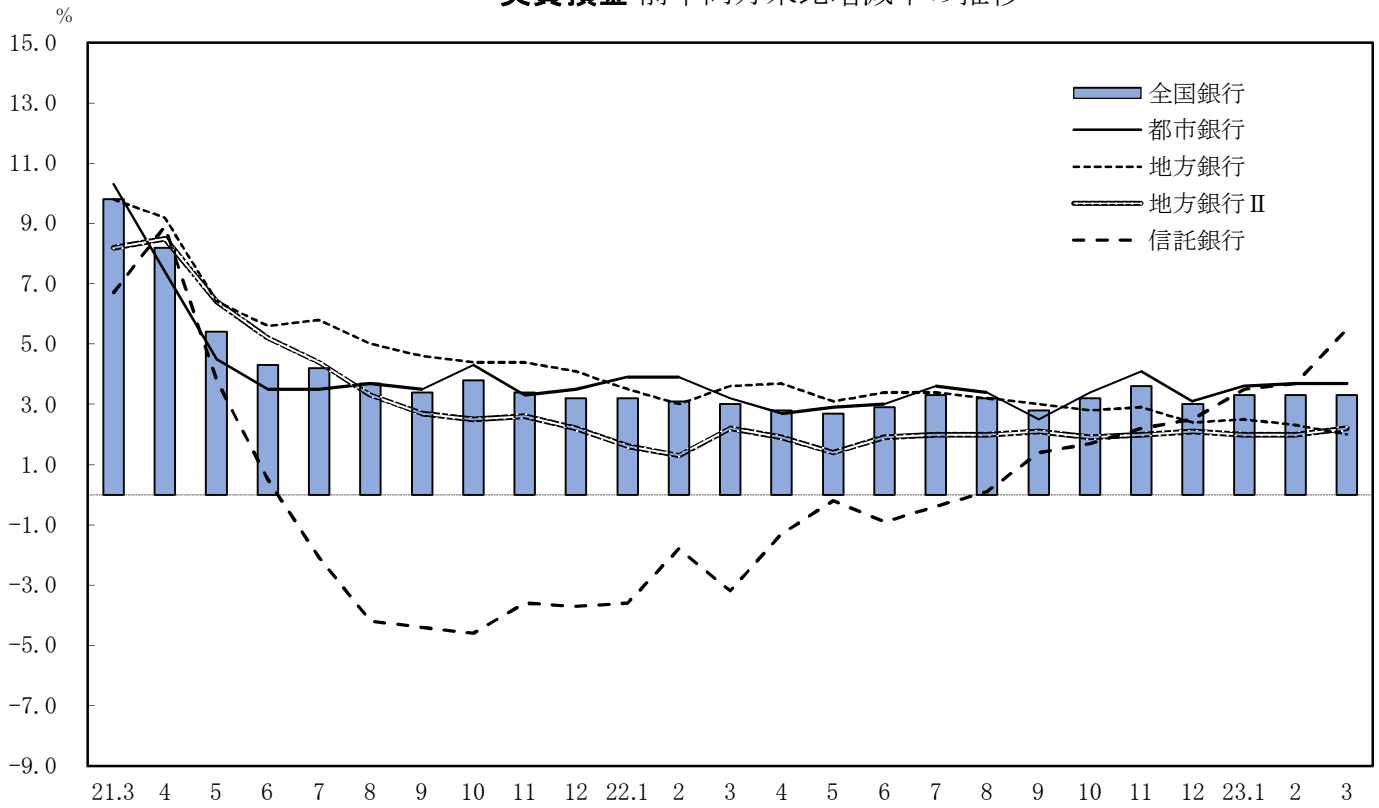

実質預金 前年同月末比増減率の推移

貸出金 前年同月末比増減率の推移