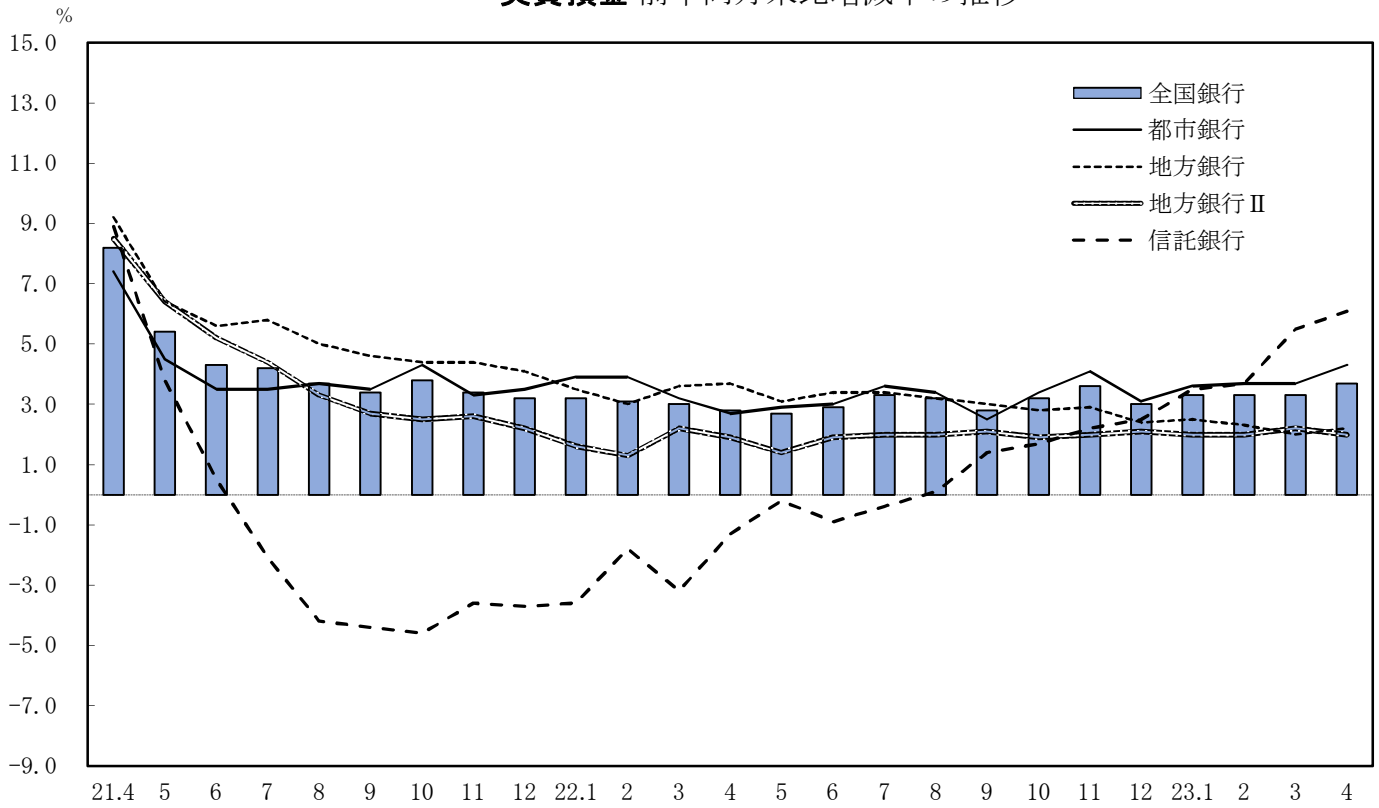

実質預金 前年同月末比増減率の推移

貸出金 前年同月末比増減率の推移