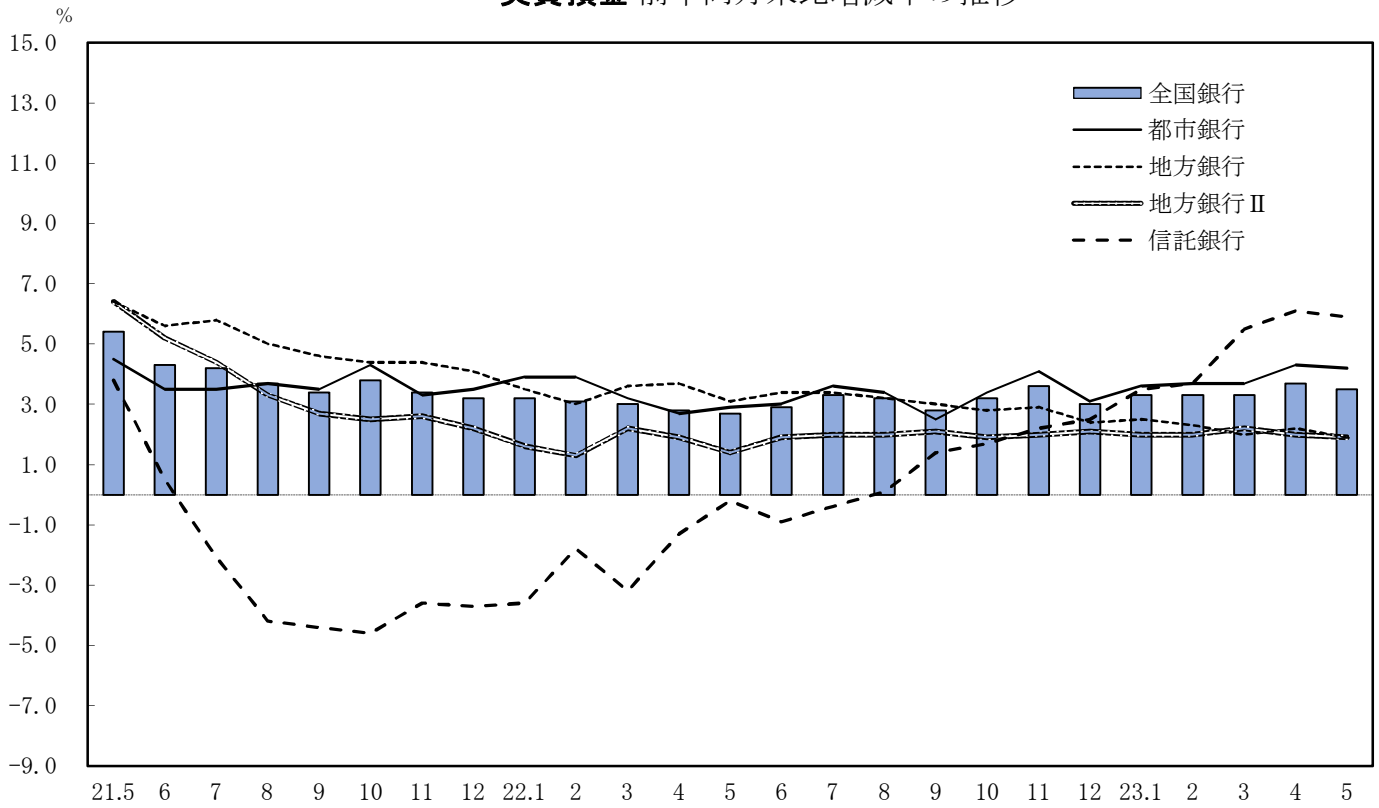

実質預金 前年同月末比増減率の推移

貸出金 前年同月末比増減率の推移