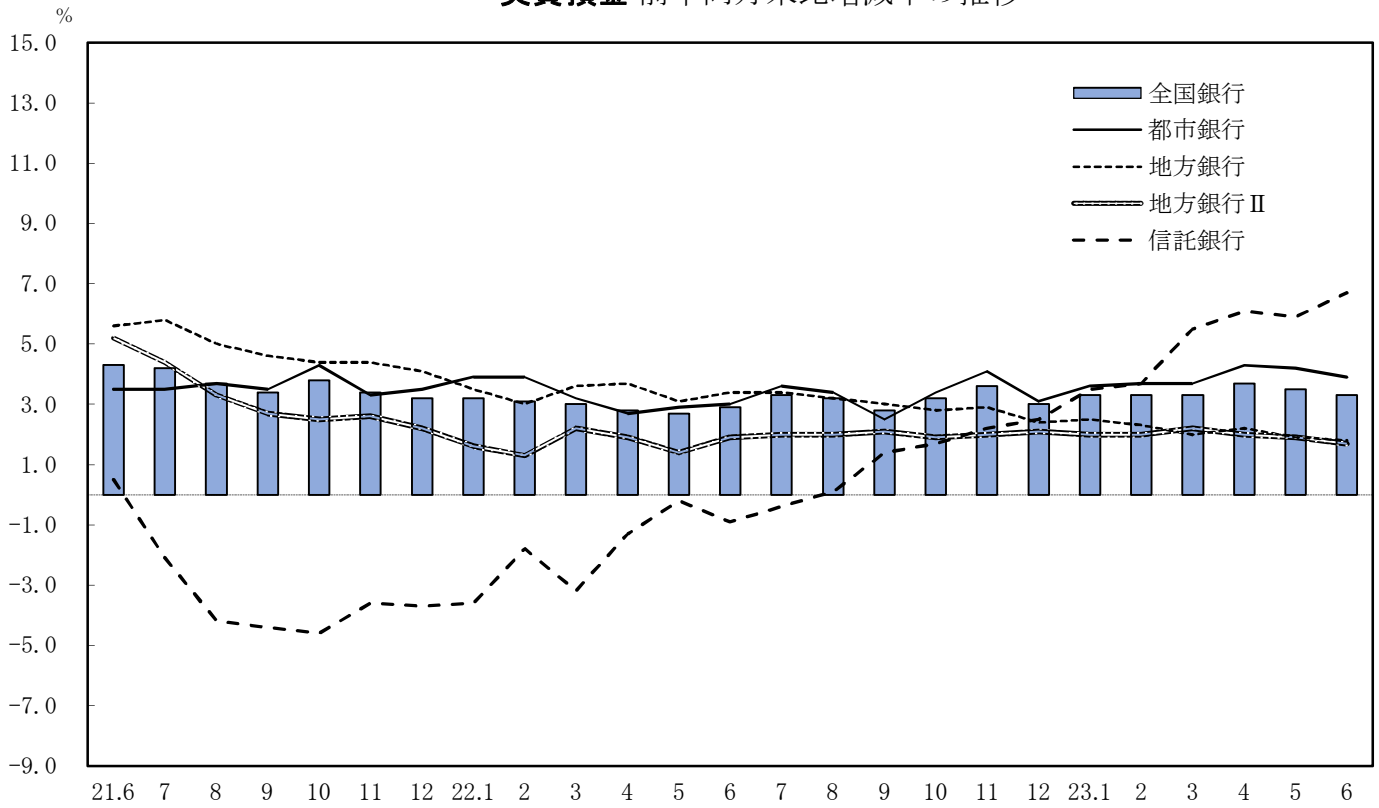

実質預金 前年同月末比増減率の推移

貸出金 前年同月末比増減率の推移