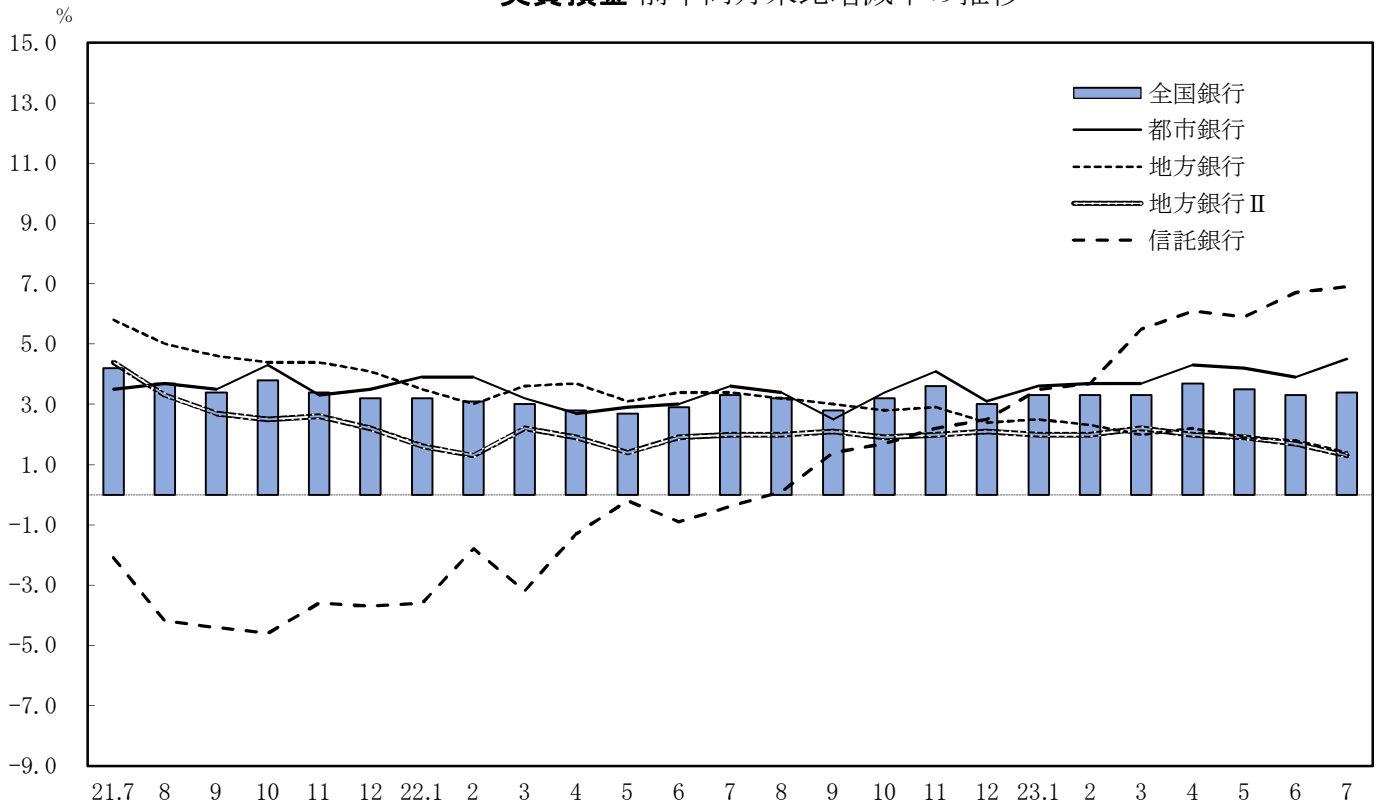

実質預金 前年同月末比増減率の推移

貸出金 前年同月末比増減率の推移