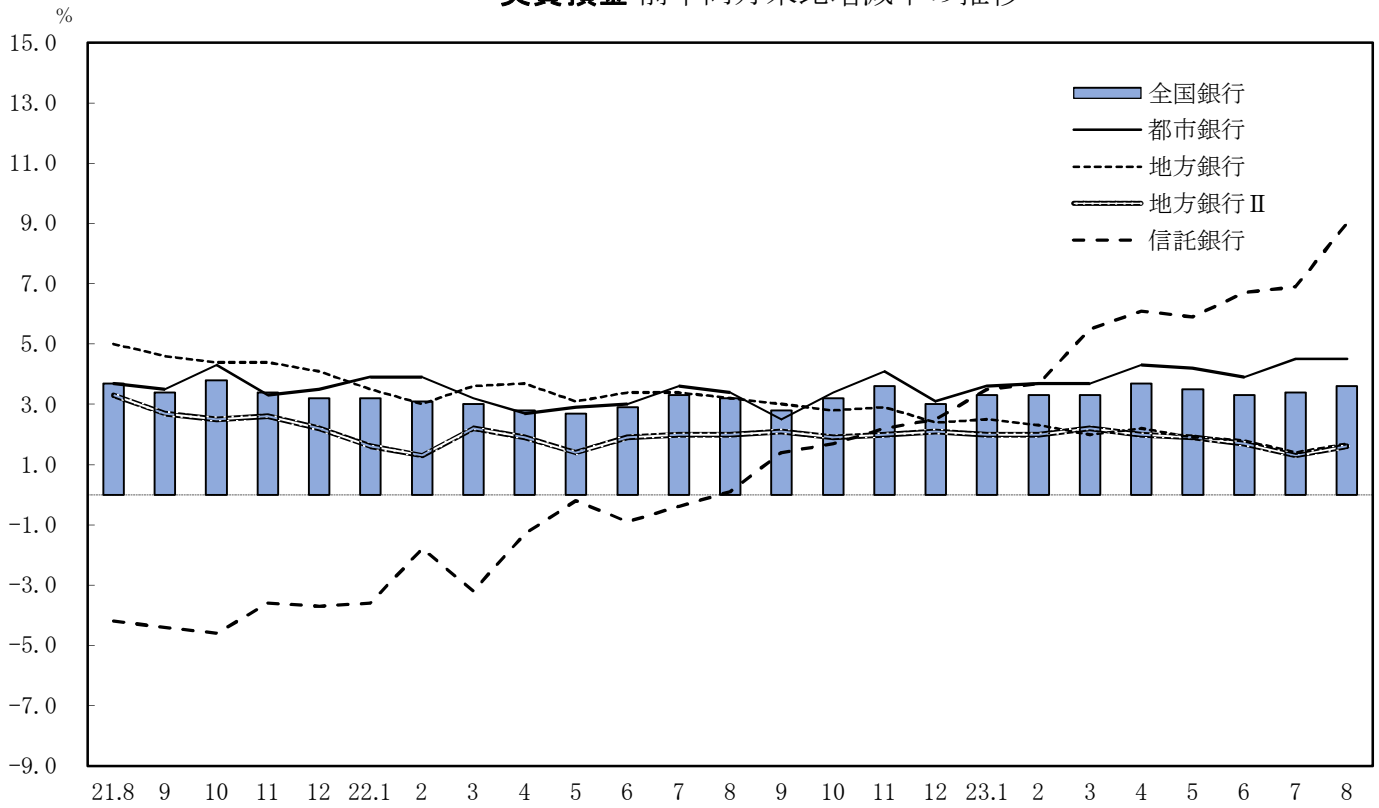

実質預金 前年同月末比増減率の推移

貸出金 前年同月末比増減率の推移