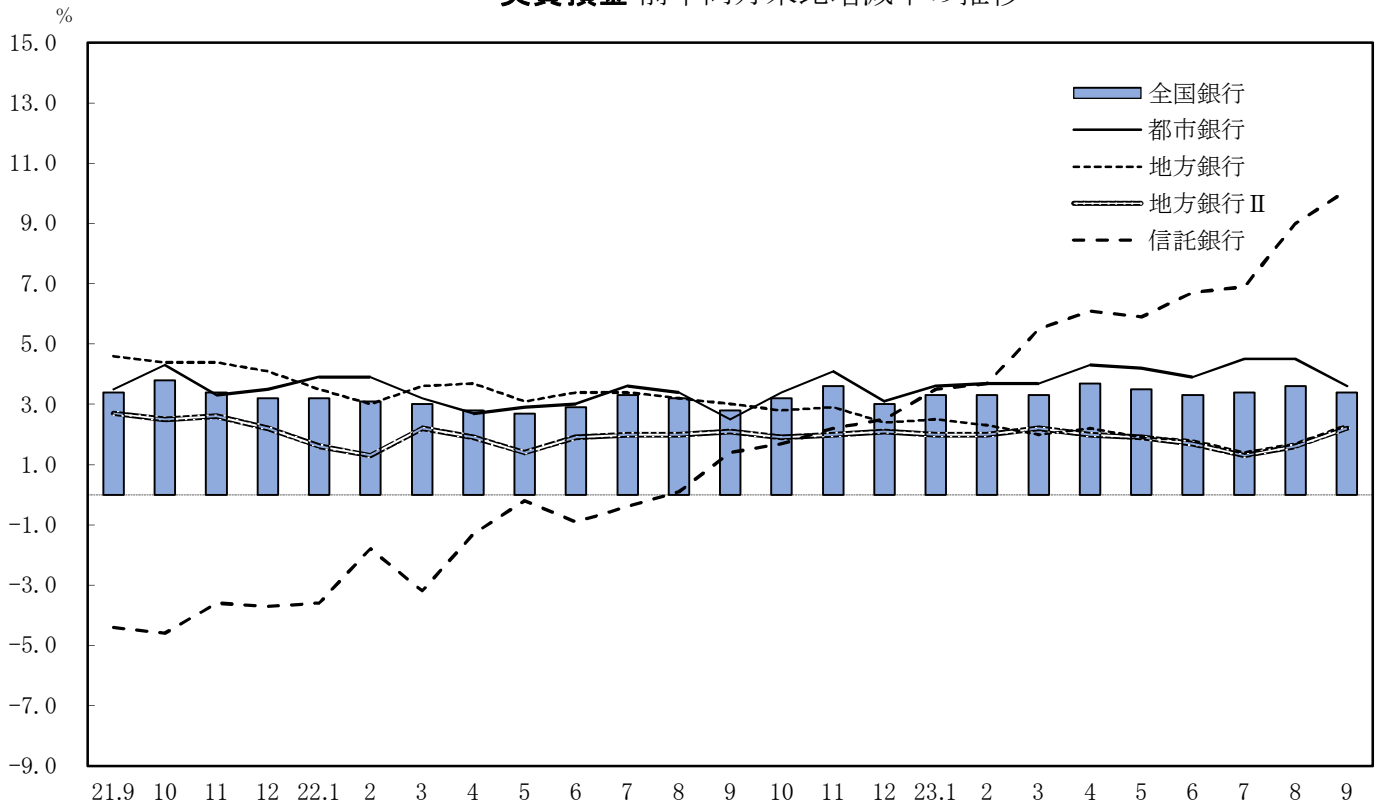

実質預金 前年同月末比増減率の推移

貸出金 前年同月末比増減率の推移