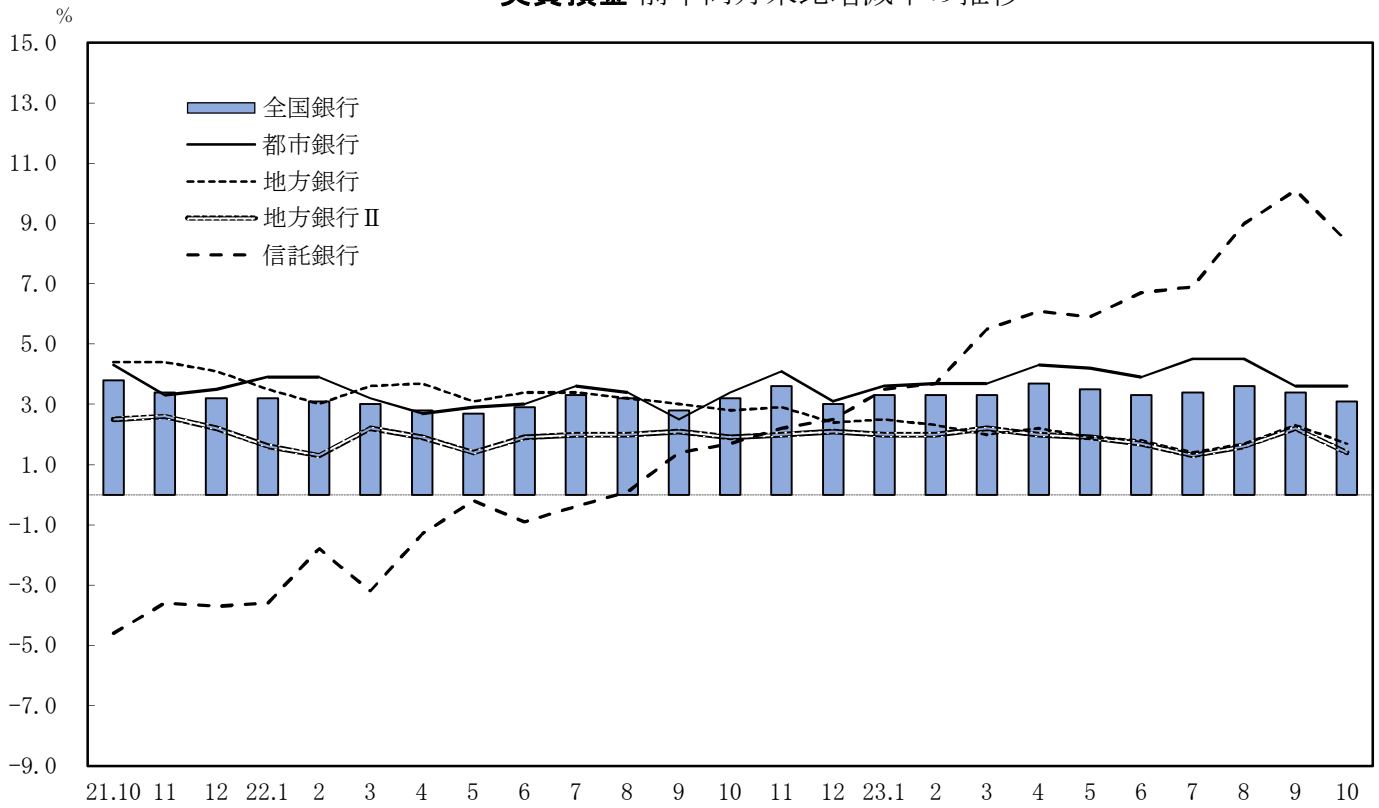

実質預金 前年同月末比増減率の推移

貸出金 前年同月末比増減率の推移