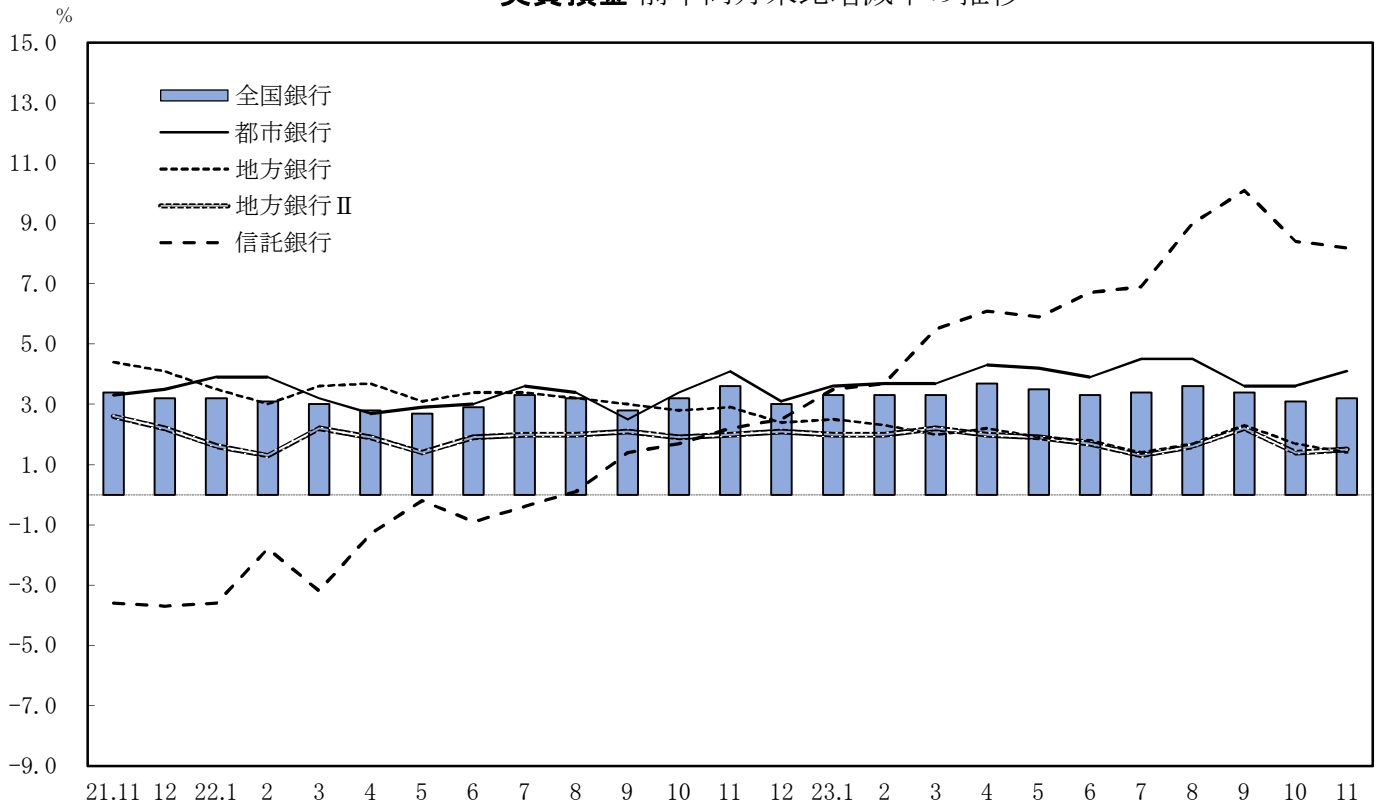

実質預金 前年同月末比増減率の推移

貸出金 前年同月末比増減率の推移