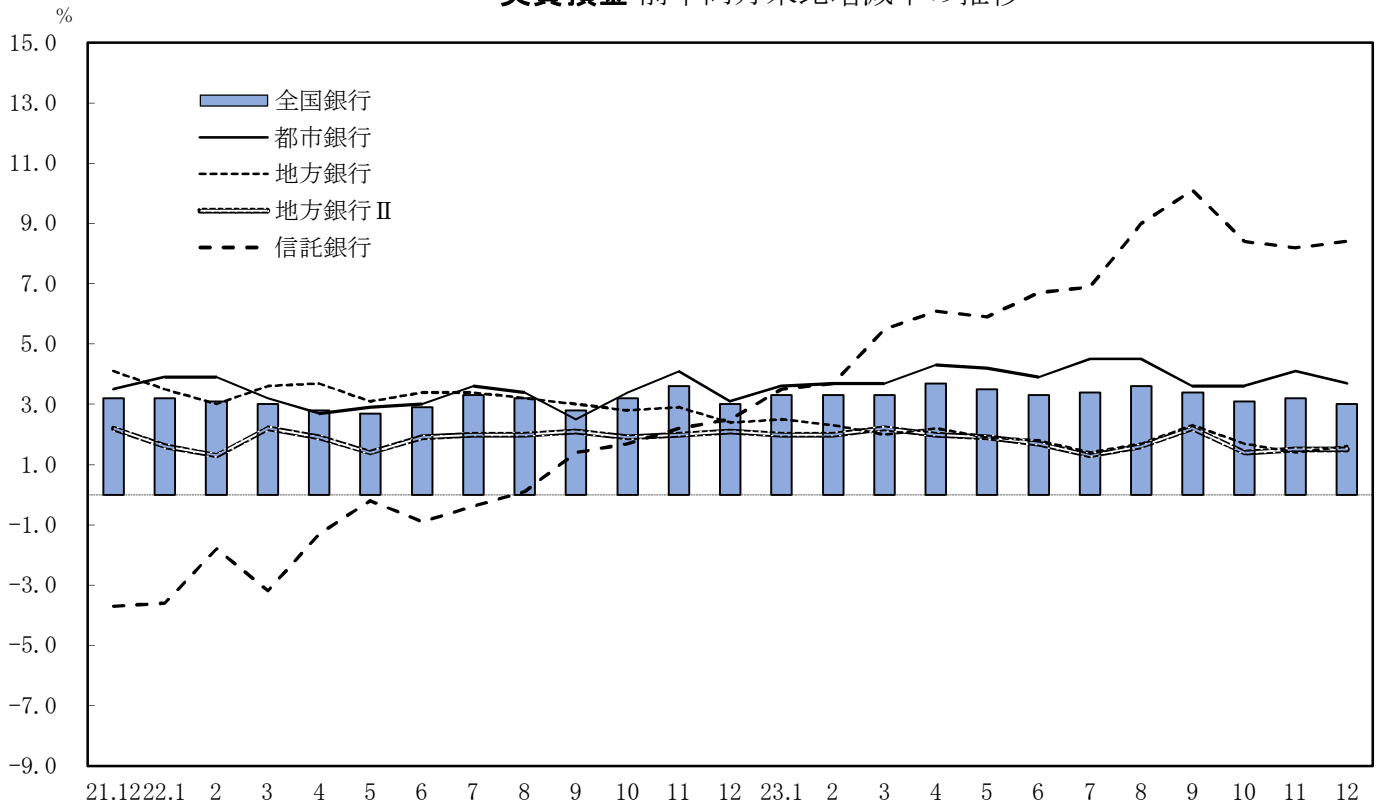

実質預金 前年同月末比増減率の推移

貸出金 前年同月末比増減率の推移