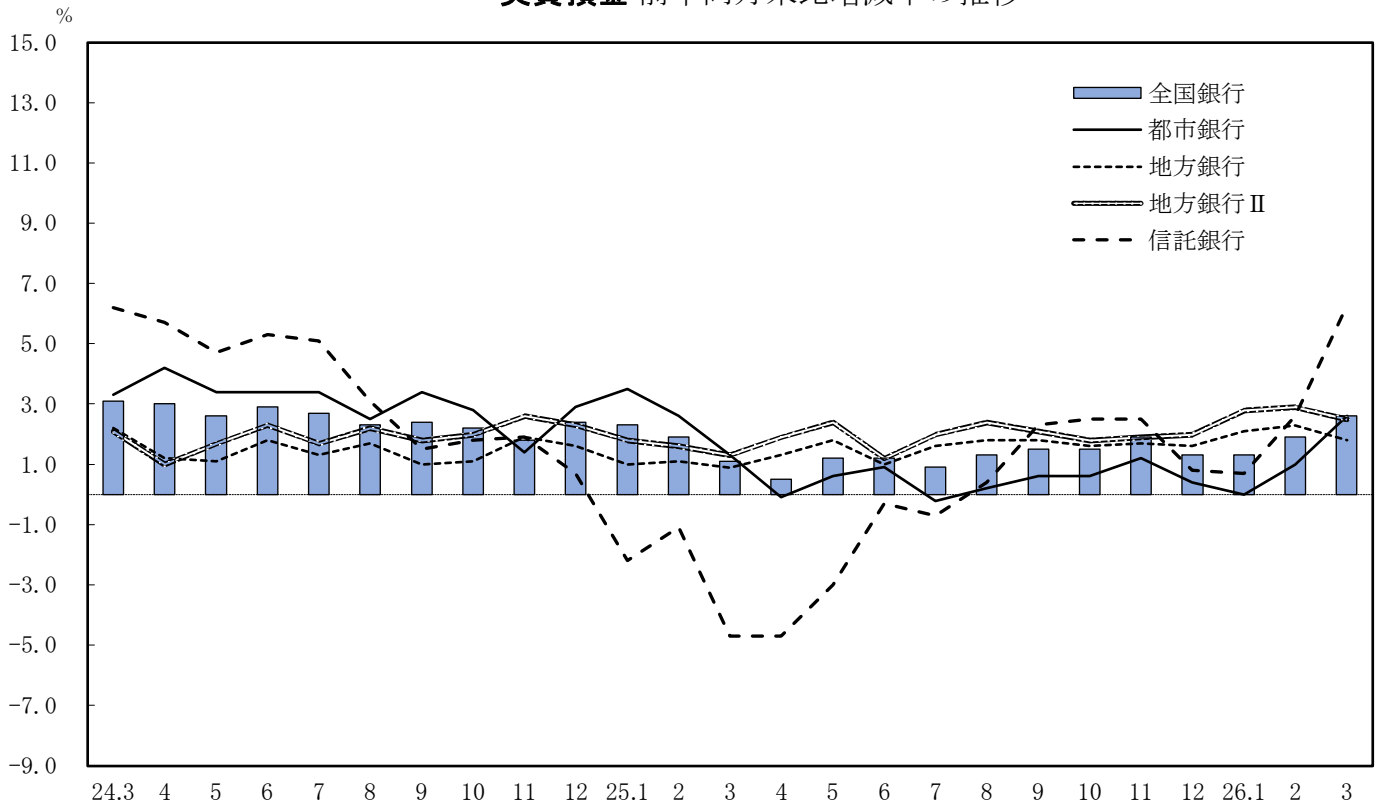

実質預金 前年同月末比増減率の推移

貸出金 前年同月末比増減率の推移