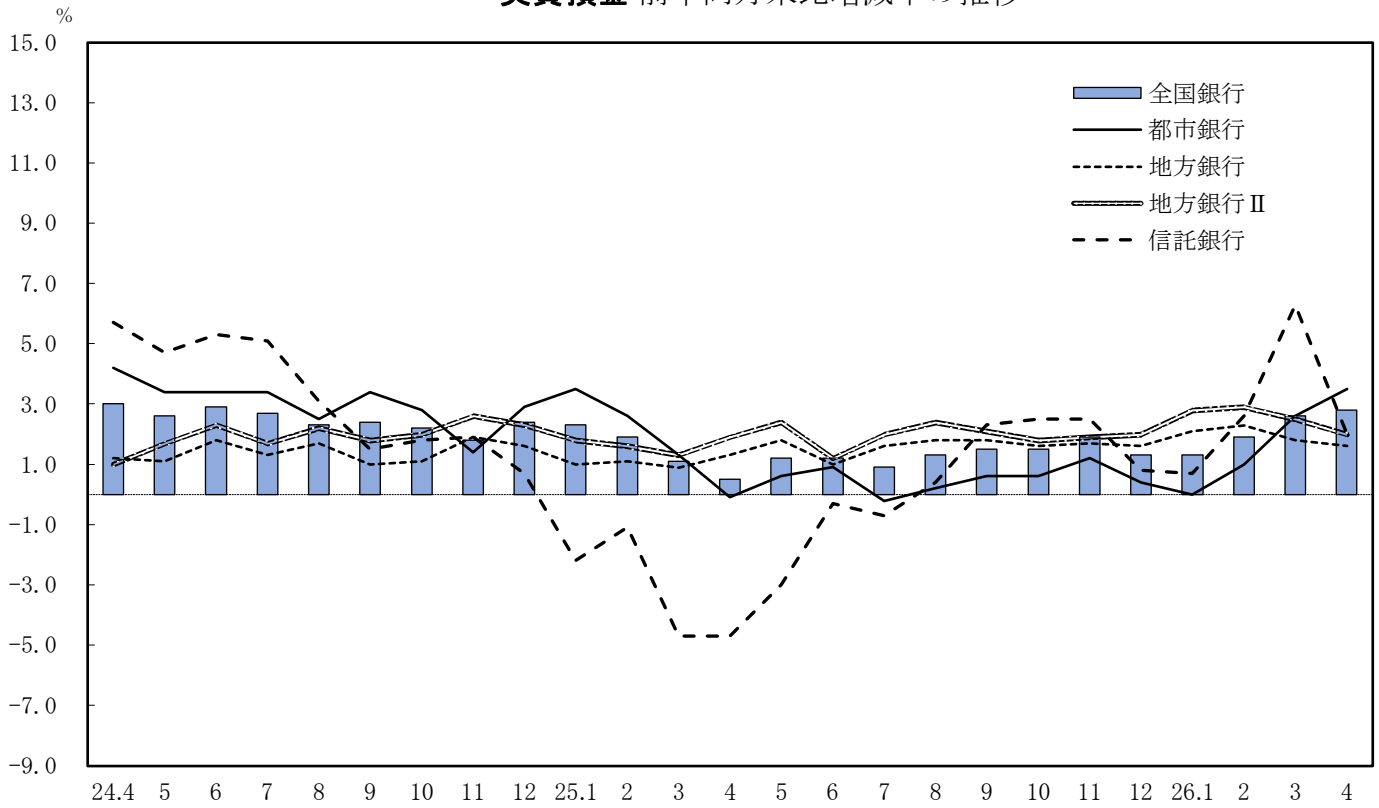

実質預金 前年同月末比増減率の推移

貸出金 前年同月末比増減率の推移