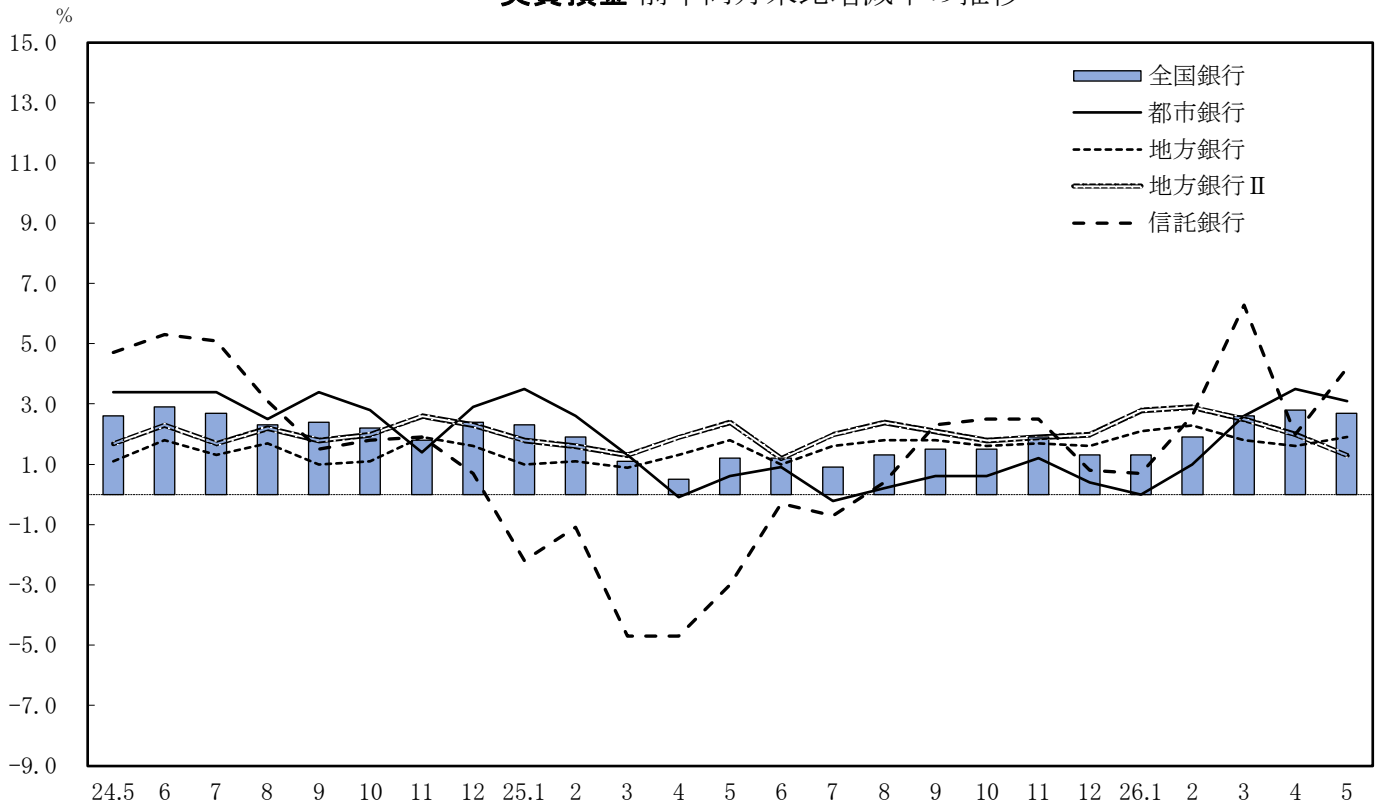

実質預金 前年同月末比増減率の推移

貸出金 前年同月末比増減率の推移