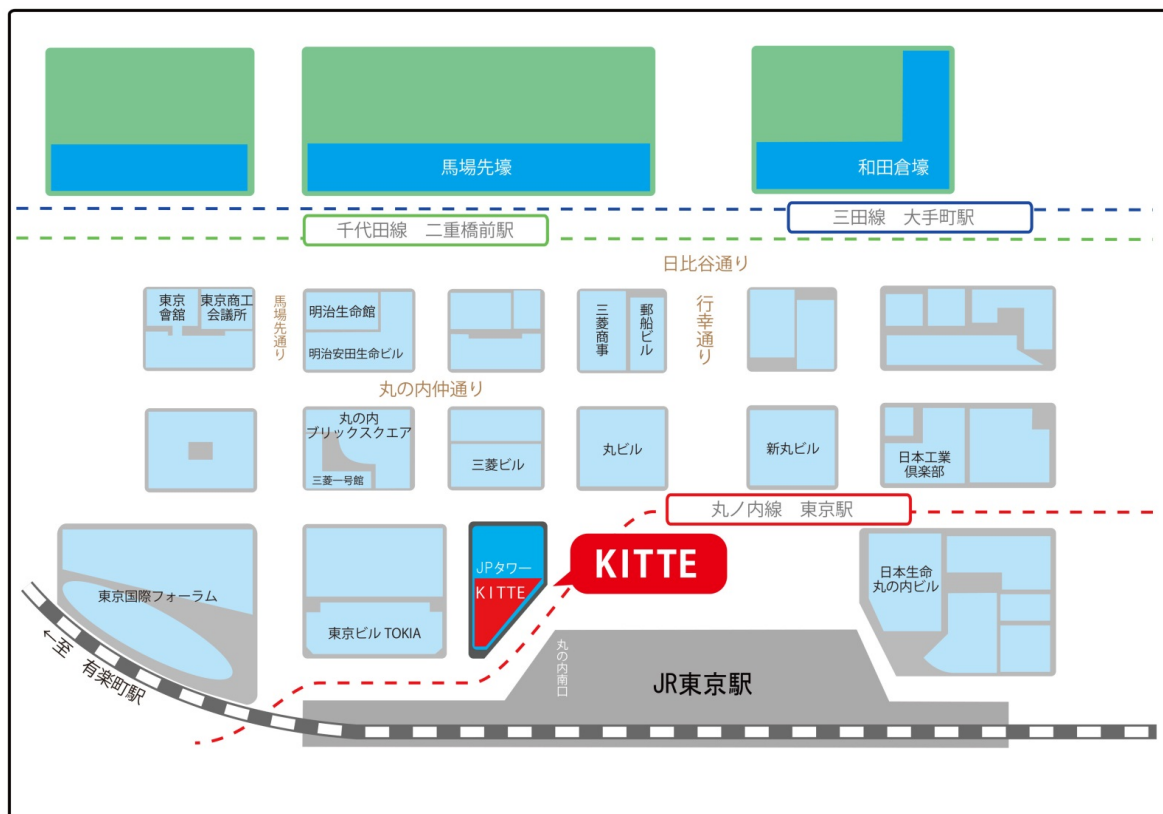

会場案内図

会場：KITTE（キッテ）1階 アトリウム 東京都千代田区丸の内2-7-2

《周辺地図》

《公共交通機関アクセス》

- ・ JR 東京駅 丸の内南口より徒歩約1分
- ・ 丸ノ内線東京駅 地下道より直結
- ・ 千代田線二重橋前駅 4番出口より徒歩約2分
- ・ 大手町駅（三田線） D1出口より徒歩約4分
- ・ JR 京葉線東京駅 出口8より徒歩約3分